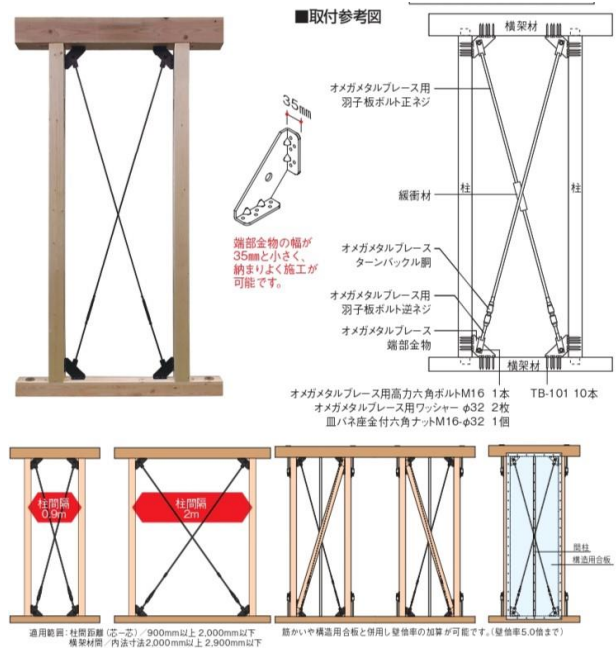

タナカ オメガメタルブレース〈壁用〉

- ○新築・リフォームの耐震補強に最適
- ○壁内にたすき掛けて施工し壁倍率 2.0 倍
- ○既存壁の内外どちらか側をはがすだけで取付可能