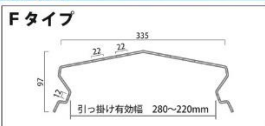

各メーカーのおすすめ商品

アルファ工業 ポリの介

断面形状図

定価	Fタイプ	12,000円
定価	Eタイプ	11,500円
定価	Sタイプ	12,500円
定価	SSタイプ	12,500円

日東電工 滑雪テープ

【特徴】

■模擬吹雪試験の結果

現評価検討用途

トンネル等の雪底防止板 橋梁(左:未施工/右:施工) 各種標識(左:施工/右:未施工)

ナスタ 宅配ボックス

いつでも荷物を受け取れ、
面倒な再配達の手配もないので便利です

集合住宅用もあります
女性の一人暮らしでも安心です

ホクエイ ガレージ

- ○雪に強いカスケードガレージ
  垂直積雪量 1.8m
- ○本体 14色、シャッター8色
  標準色・指定色、組み合わせは112通り！
- ○高いカスタマイズ性
  60cm単位で増設・減設が可能です