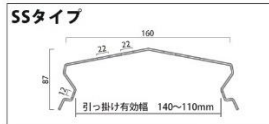

各メーカーのおすすめ商品

アルファ工業 ポリの介

断面形状図

定価	Fタイプ	12,000円
定価	Eタイプ	11,500円
定価	Sタイプ	12,500円
定価	SSタイプ	12,500円

日東電工 滑雪テープ

【特徴】

■模擬吹雪試験の結果

現評価検討用途

トンネル等の雪底防止板 橋梁(左:未施工/右:施工) 各種標識(左:施工/右:未施工)

ナスタ 宅配ボックス

いつでも荷物を受け取れ、
面倒な再配達の手配もないので便利です

集合住宅用もあります
女性の一人暮らしでも安心です

ホクエイ ガレージ

- ○雪に強いカスケードガレージ
  垂直積雪量 1.8m
- ○本体 14色、シャッター8色
  標準色・指定色、組み合わせは112通り！
- ○高いカスタマイズ性
  60cm単位で増設・減設が可能です