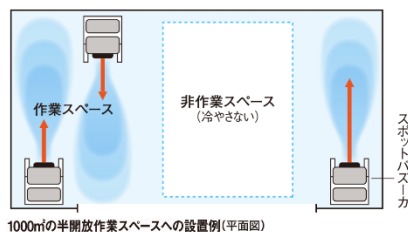

ぐっぴーバズーカ

作業場、工場、物流倉庫、牛舎などの熱中症対策に。
○汗が乾く爽やかな大冷風が遠くまで届きます!!
(実測 50m)
○直進性がある風なので狙った所に届きます!!
○フィルターが無くメンテナンスはラクラク!!
水洗い可能!!保管も雨ざらし OK!!