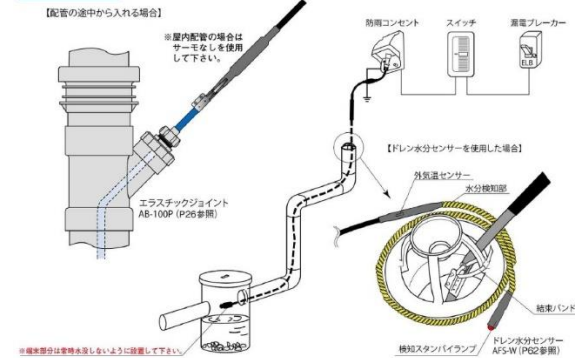

基本施工例

1. 縦樋・横樋・ルーフドレン・雨水用排水溝の凍結防止
2. ○自己温度制御型なのでオーバーヒートしません
   - ○管内部に融雪水が無い時は消費電力を抑える省エネタイプです