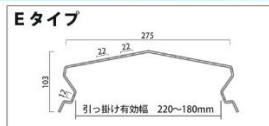

各メーカーのおすすめ商品

アルファ工業 ポリの介

断面形状図

定価	Fタイプ	12,000円
定価	Eタイプ	11,500円
定価	Sタイプ	12,500円
定価	SSタイプ	12,500円

日東電工 滑雪テープ

【特徴】

■模擬吹雪試験の結果

現評価検討用途

トンネル等の雪底防止板 橋梁(左:未施工/右:施工) 各種標識(左:施工/右:未施工)

ナスタ 宅配ボックス

いつでも荷物を受け取れ、
面倒な再配達の手配もないので便利です

集合住宅用もあります
女性の一人暮らしでも安心です

ホクエイ ガレージ

- ○雪に強いカスケードガレージ
  垂直積雪量 1.8m
- ○本体 14色、シャッター8色
  標準色・指定色、組み合わせは112通り！
- ○高いカスタマイズ性
  60cm単位で増設・減設が可能です