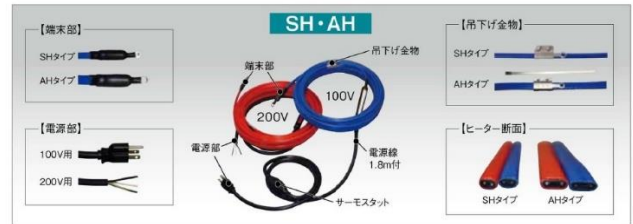

各メーカーのおすすめ商品

スーパールミネX 8500PRO

PROFESSIONAL WORKING TOOLS

LED電球付 クリップランプ **マグネット付き ワイドクリップ**

明るさの切替ができる!!

スーパールミネX **8500 PRO**

『照らす』の進化形

LED 75W 室内用
明るさ 8,500 Lm
照射距離 5m
色温度 100V 6000K ~120V
消費電力 300W E-26
25 二重絶縁

超明るい 75W 省エネ & 長寿命LED電球

開いて 前面照射

明るさ切替機能 付き

スイッチ ON/OFFで明るさの変更が簡単にできます!!

8,500 Lm 6,000 Lm

連結コンセント 付き

閉じて 全方向照射

300°の広角照射

マグネット付き ワイドクリップ 採用

強力マグネットでピタッと装着!

マグネット

ワイド

ロッカースイッチ

本体サイズ 開いた時 球サイズ

製品名	LED電球付クリップランプ	製品名	LED電球
品番	スーパールミネX 8500PRO	品番	スーパールミネX 8500PRO
定格電圧	100V~120V	定格電圧	100V~120V
消費電力	最大300W	消費電力	最大300W
電球タイプ	E-26	電球タイプ	E-26
照射角度	VCT 25° 30°	照射角度	45°/90°/120°/180°
材質	ABS・PP・PC	材質	ABS・PP・PC
重量	約1.0kg(クリップ付)	重量	約0.4kg
寸法	φ80x110	寸法	φ40x120
保証	3年	保証	3年
メーカー	DAIWA	メーカー	DAIWA
お問い合わせ先	03-8381-1234	お問い合わせ先	03-8381-1234

アサヒ特販 排水路ヒーター