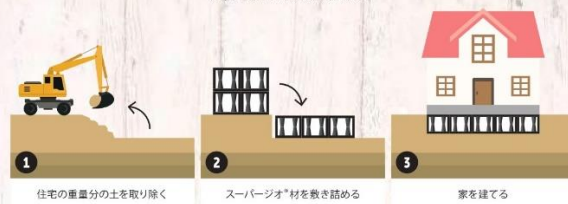

スーパージオ工法

スーパージオ®工法とは

建物の重量と同等の土を取り除き、かわりにスーパージオ®材を敷き詰めて地盤を軽くし、建物の支持力を確保する置換工法です。

スーパージオ工法の主な効果

- ① 軟弱地盤対策
  建物の重量と同等の地盤を取り除き、かわりにスーパージオ材を敷き詰めて地盤を軽くし、建物の支持力を確保する置換工法です。
- ② 液状化対策
  スーパージオ材が地中の水を内部へ取り込み、地表への流出を抑制します。
- ③ 地震対策（免震）
  スーパージオ材が緩衝材のように働き、激しい地震の動きを優しい揺れに変えます。