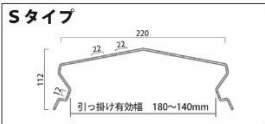

各メーカーのおすすめ商品

アルファ工業 ポリの介

断面形状図

定価	Fタイプ	12,000円
定価	Eタイプ	11,500円
定価	Sタイプ	12,500円
定価	SSタイプ	12,500円

日東電工 滑雪テープ

【特徴】

■模擬吹雪試験の結果

現評価検討用途

トンネル等の雪底防止板 橋梁(左:未施工/右:施工) 各種標識(左:施工/右:未施工)

ナスタ 宅配ボックス

いつでも荷物を受け取れ、
面倒な再配達の手配もないので便利です

集合住宅用もあります
女性の一人暮らしでも安心です

ホクエイ ガレージ

- ○雪に強いカスケードガレージ
  垂直積雪量 1.8m
- ○本体 14色、シャッター8色
  標準色・指定色、組み合わせは112通り！
- ○高いカスタマイズ性
  60cm単位で増設・減設が可能です