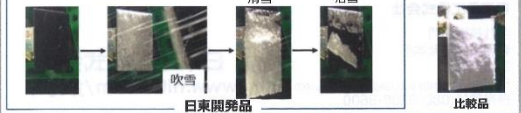

■模擬吹雪試験の結果