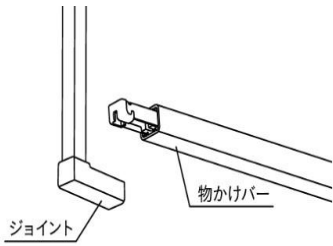

物かけバーをジョイント部分に上から掛けるので竿を支える必要が無く1人施工ができる製品です